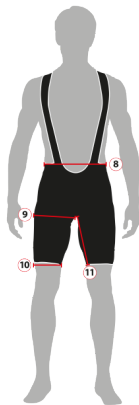

HOMBRE

CULOTE

2XS
XS
S
M
L
XL
2XL
3XL
4XL
5XL

8	9	10	11
MITAD DEL Ø DEL ALTO DE CINTURA (CM)	MITAD DEL Ø DEL MUSLO (CM)	MITAD DEL Ø DEL FIN DE PIERNA (CM)	LONGITUD INTERNA DE PIERNA (CM)
27	20	17,1	23,7
29	21	17,9	24,3
31	22	18,7	24,9
33	23	19,5	25,5
35	24	20,3	26,1
37	25	21,1	26,7
39	26	21,9	27,3
41	27	22,7	27,9
43	28	23,5	28,5
45	29	24,3	29,1

CULOTE

2XS
XS
S
M
L
XL
2XL
3XL
4XL
5XL