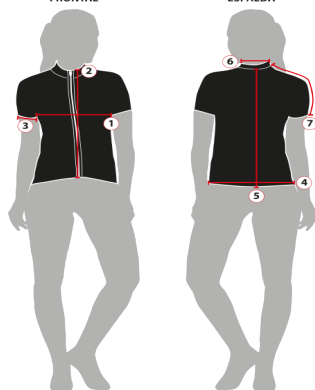

MUJER

FRONTAL

ESPALDA

MAILLOT

2XS
XS
S
M
L
XL
2XL
3XL
4XL
5XL

1	2	3	4	5	6	7
MITAD DEL Ø DEL PECHO (CM)	ALTURA FRONTAL (CM)	MITAD DEL Ø DE LA MANGA (CM)	MITAD DEL Ø DE LA CINTURA (CM)	ALTURA DE LA ESPALDA (CM)	MITAD DEL Ø DEL CUELLO (CM)	LONGITUD DEL HOMBRO Y LA MANGA (CM)
40	46	10,9	34,5	60	15,8	29
42	46	11,4	36,5	60,4	16,3	30,5
44	46	11,9	38,5	60,8	16,8	32
46	48	12,4	40,5	63	17,3	33,5
48	50	12,9	42,5	65,2	17,8	35
50	52	13,4	44,5	67,4	18,3	36,5
52	54	13,9	46,5	69,6	18,8	38
54	56	14,4	48,5	71,8	19,3	39,5
56	56	14,9	50,5	72,2	19,8	41
58	58	15,4		72,6	20,3	42,5

MAILLOT

2XS
XS
S
M
L
XL
2XL
3XL
4XL
5XL